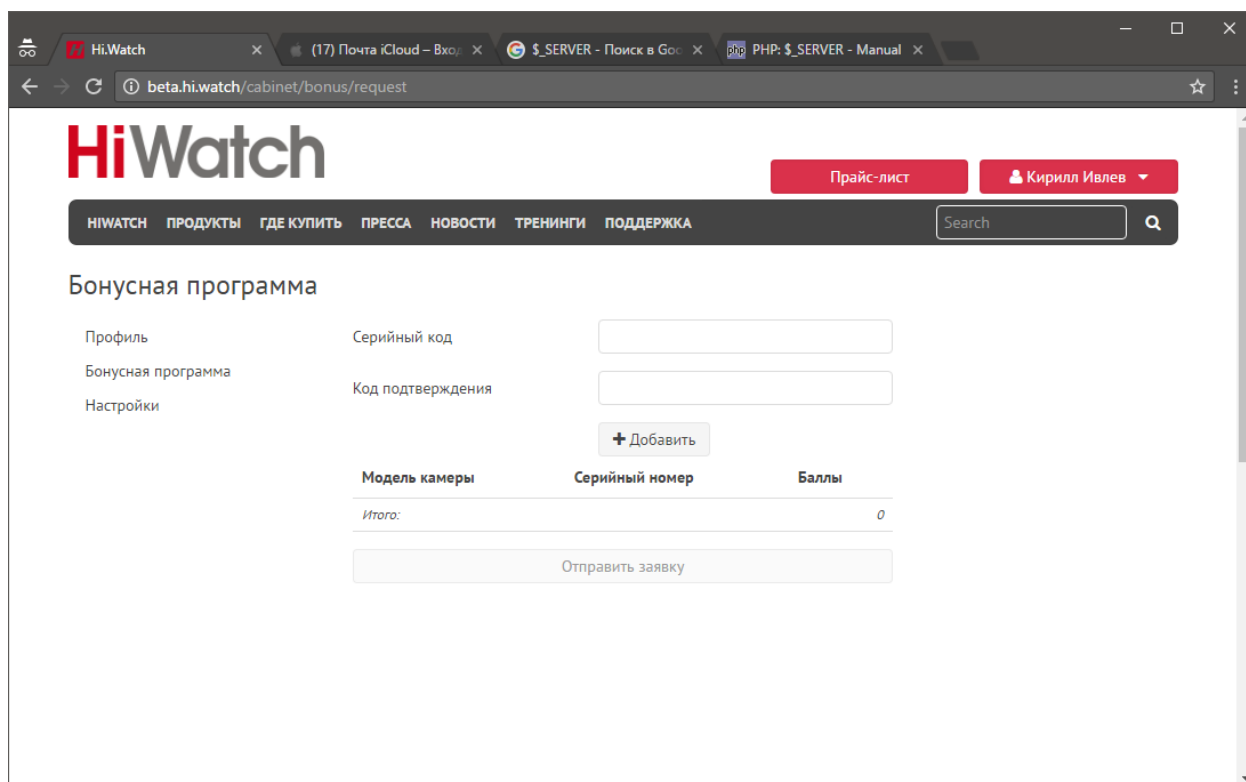

Шаг 4: дождаться, пока компания Hikvision одобрит участие вашей фирмы в бонусной программе.

Шаг 5: копить баллы.

Для начисления бонусных баллов на счет необходимо зайти в кабинет, перейти в раздел «Бонусная программа», нажать кнопку «Новая покупка» и заполнить необходимые поля.

Для этого необходимо знать серийный номер камеры, а также код подтверждения, указанный на коробке продукции HiWatch.

После внесения данных на экране появится сумма начисляемых баллов, которую необходимо сохранить, нажав кнопку «Отправить заявку».

Серийный номер

Код подтверждения

+ Добавить

Модель камеры	Серийный номер	Баллы
DS-I126	~~XXXXXXXXXX~~	210
DS-I220	~~XXXXXXXXXX~~	245
Итого:		455

Отправить заявку